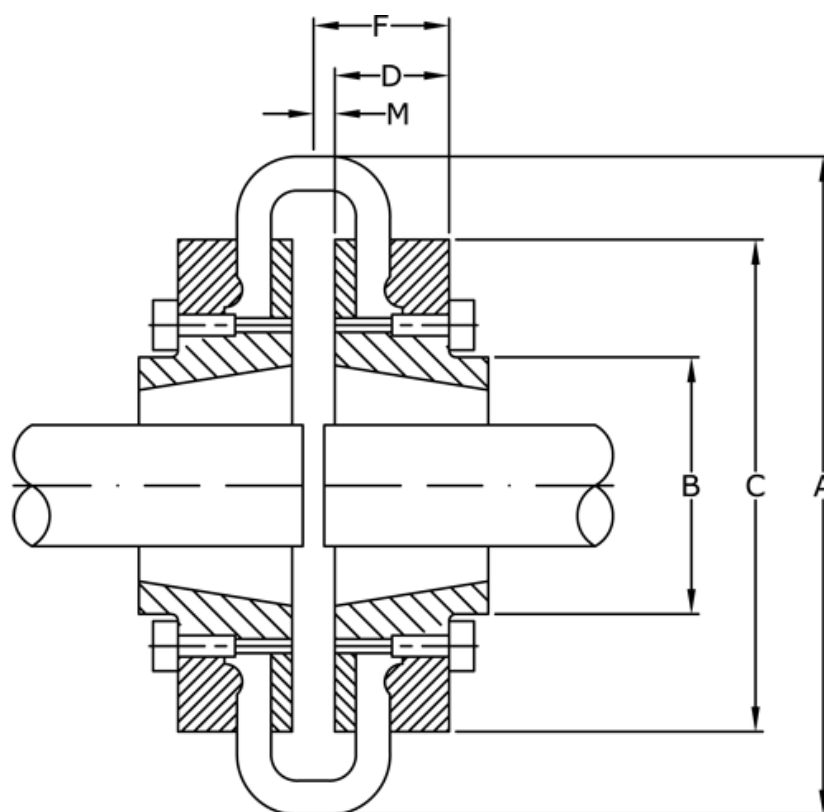

Varenummer: 3305200F  
Beskrivelse: Flange for dækkobling str. 200  
til taperbøsning 4535 indv. montage

## Mål

A	= 508
B	= 206
C	= 433
D	= 89.0
F	= 113.0
For taperbøsning	= 4535
M	= 24.0
Maks. boring mm	= 125

Vægt (kg) = 56.30